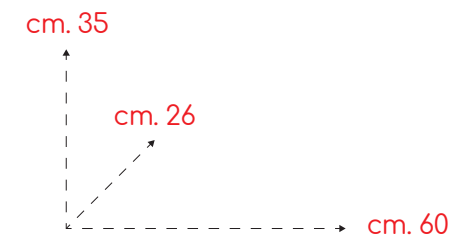

Steel
BOTTZ50-939
8050519621922

Wall
BOTTZ50-143
8050519621434

Table Display

400 ML. (8 pcs.)

Espresso (72pcs. + 32 lids)

Floor Display

400 ML. (24 pcs.)

ZERO (36 pcs.)