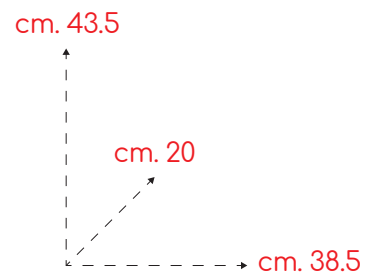

Steel
BOTTZ50-939
8050519621922

Wall
BOTTZ50-143
8050519621434

Table Display

400 ML. (8 pcs.)

Espresso (72pcs. + 32 lids)

Floor Display

400 ML. (24 pcs.)

ZERO (36 pcs.)