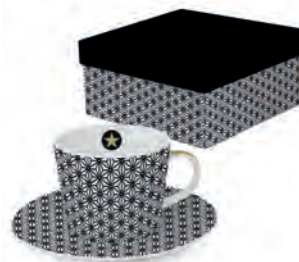

1252162 · Ginza black  
Napkin 25x25 cm 12

603183 · Ginza black real gold  
Trend Mug Gift Box, 0.35l, New Bone China

6

603872 · Ginza black real gold  
Trend Espresso Gift Box, 0.1l, New Bone China

6

603873 · Ginza black real gold  
Trend Coffee Giftbox, 0.2l, New Bone China