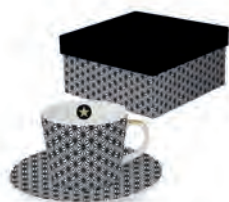

1252162 · Ginza black  
Napkin 25x25 cm 12

603183 · Ginza black real gold  
Trend Mug Gift Box, 0.35l, New Bone China

6

603872 · Ginza black real gold  
Trend Espresso Gift Box, 0.1l, New Bone China

6

603873 · Ginza black real gold  
Trend Coffee Giftbox, 0.2l, New Bone China