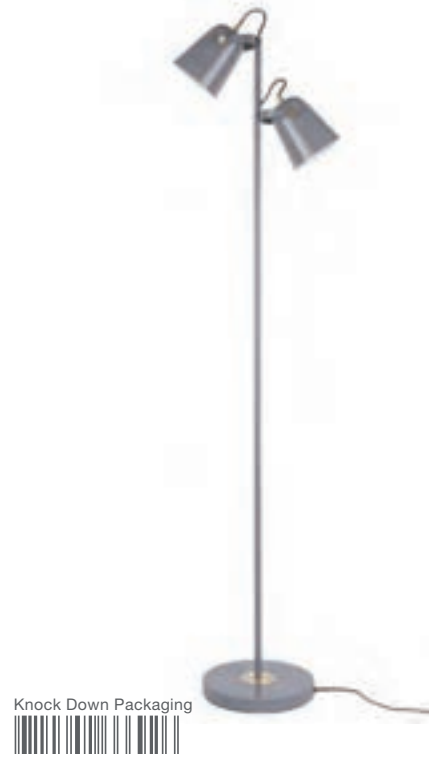

**Floor Lamp Steady
LM1915GY**

Quantity: 2
Material: Iron - Colour: Grey
H. 158cm W. 35cm D. 12,5 cm
Excl. 2x E14, 40W
Cable: Length: 175cm | Colour: Black