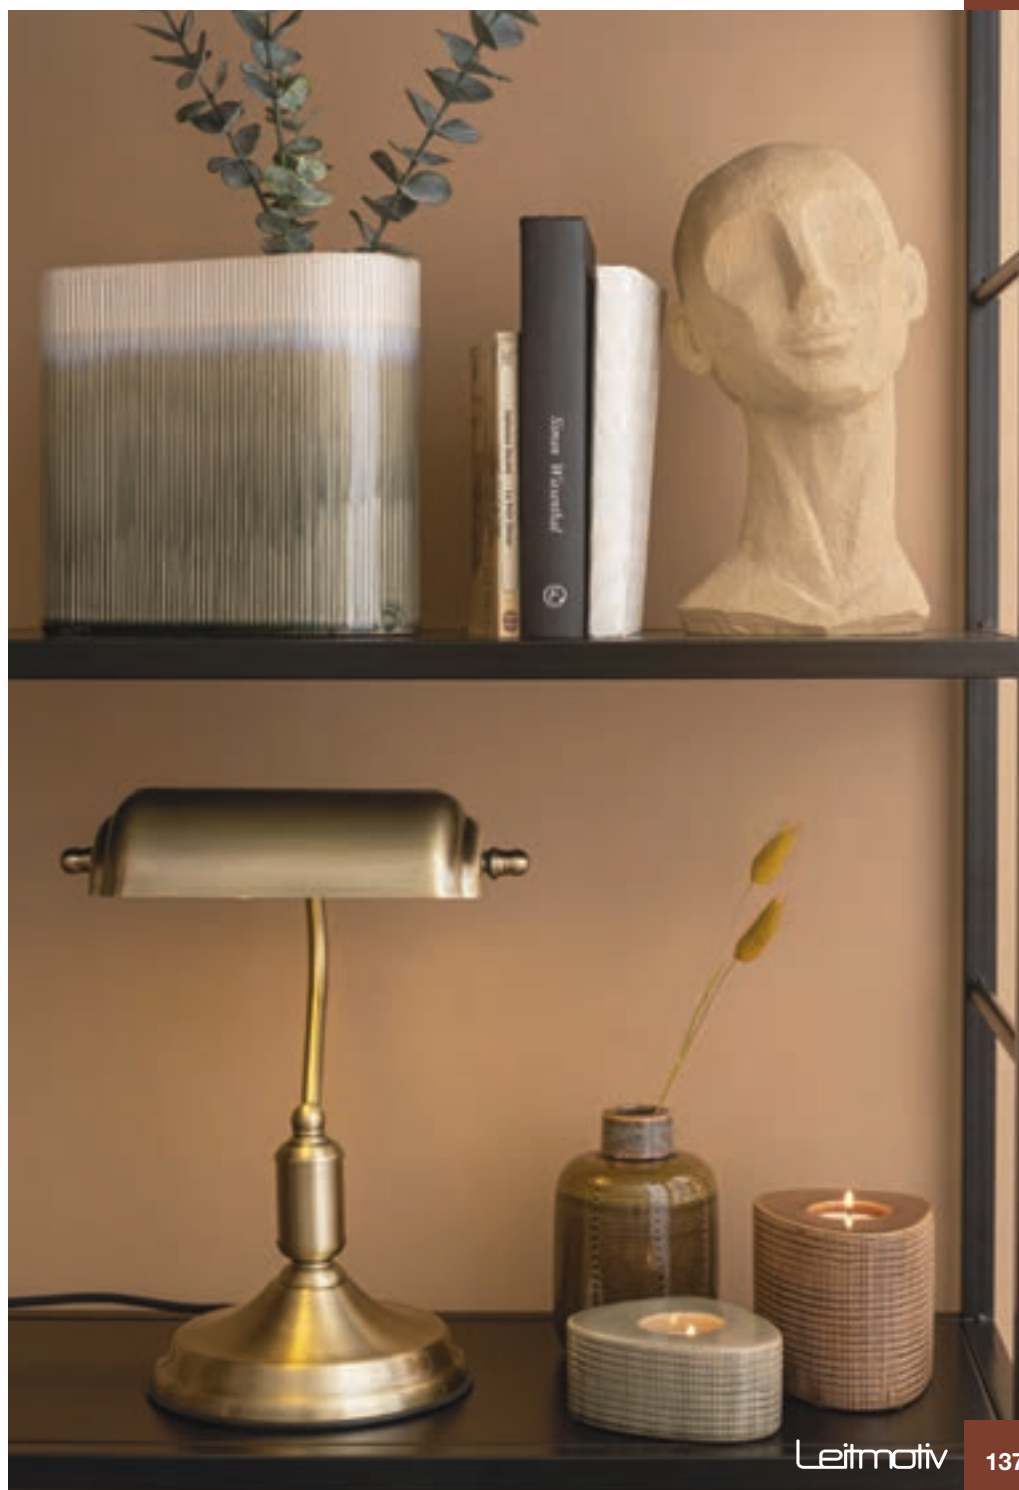

Table Lamp Bank
LM1890BK

Quantity: 2
Material: Iron - Colour: Black
H. 34cm W. 22cm D. 19 cm
Excl. 1x E27, 40W
Cable: Length: 150cm | Colour: Black

Table Lamp Hefty Square
LM1776

Quantity: 3
Material: Iron & Rubber Wood - Colour: Black
H. 18cm W. 13,5cm D. 14 cm
Excl. 1x E27,
Cable: Length: 165cm | Colour: Black / White